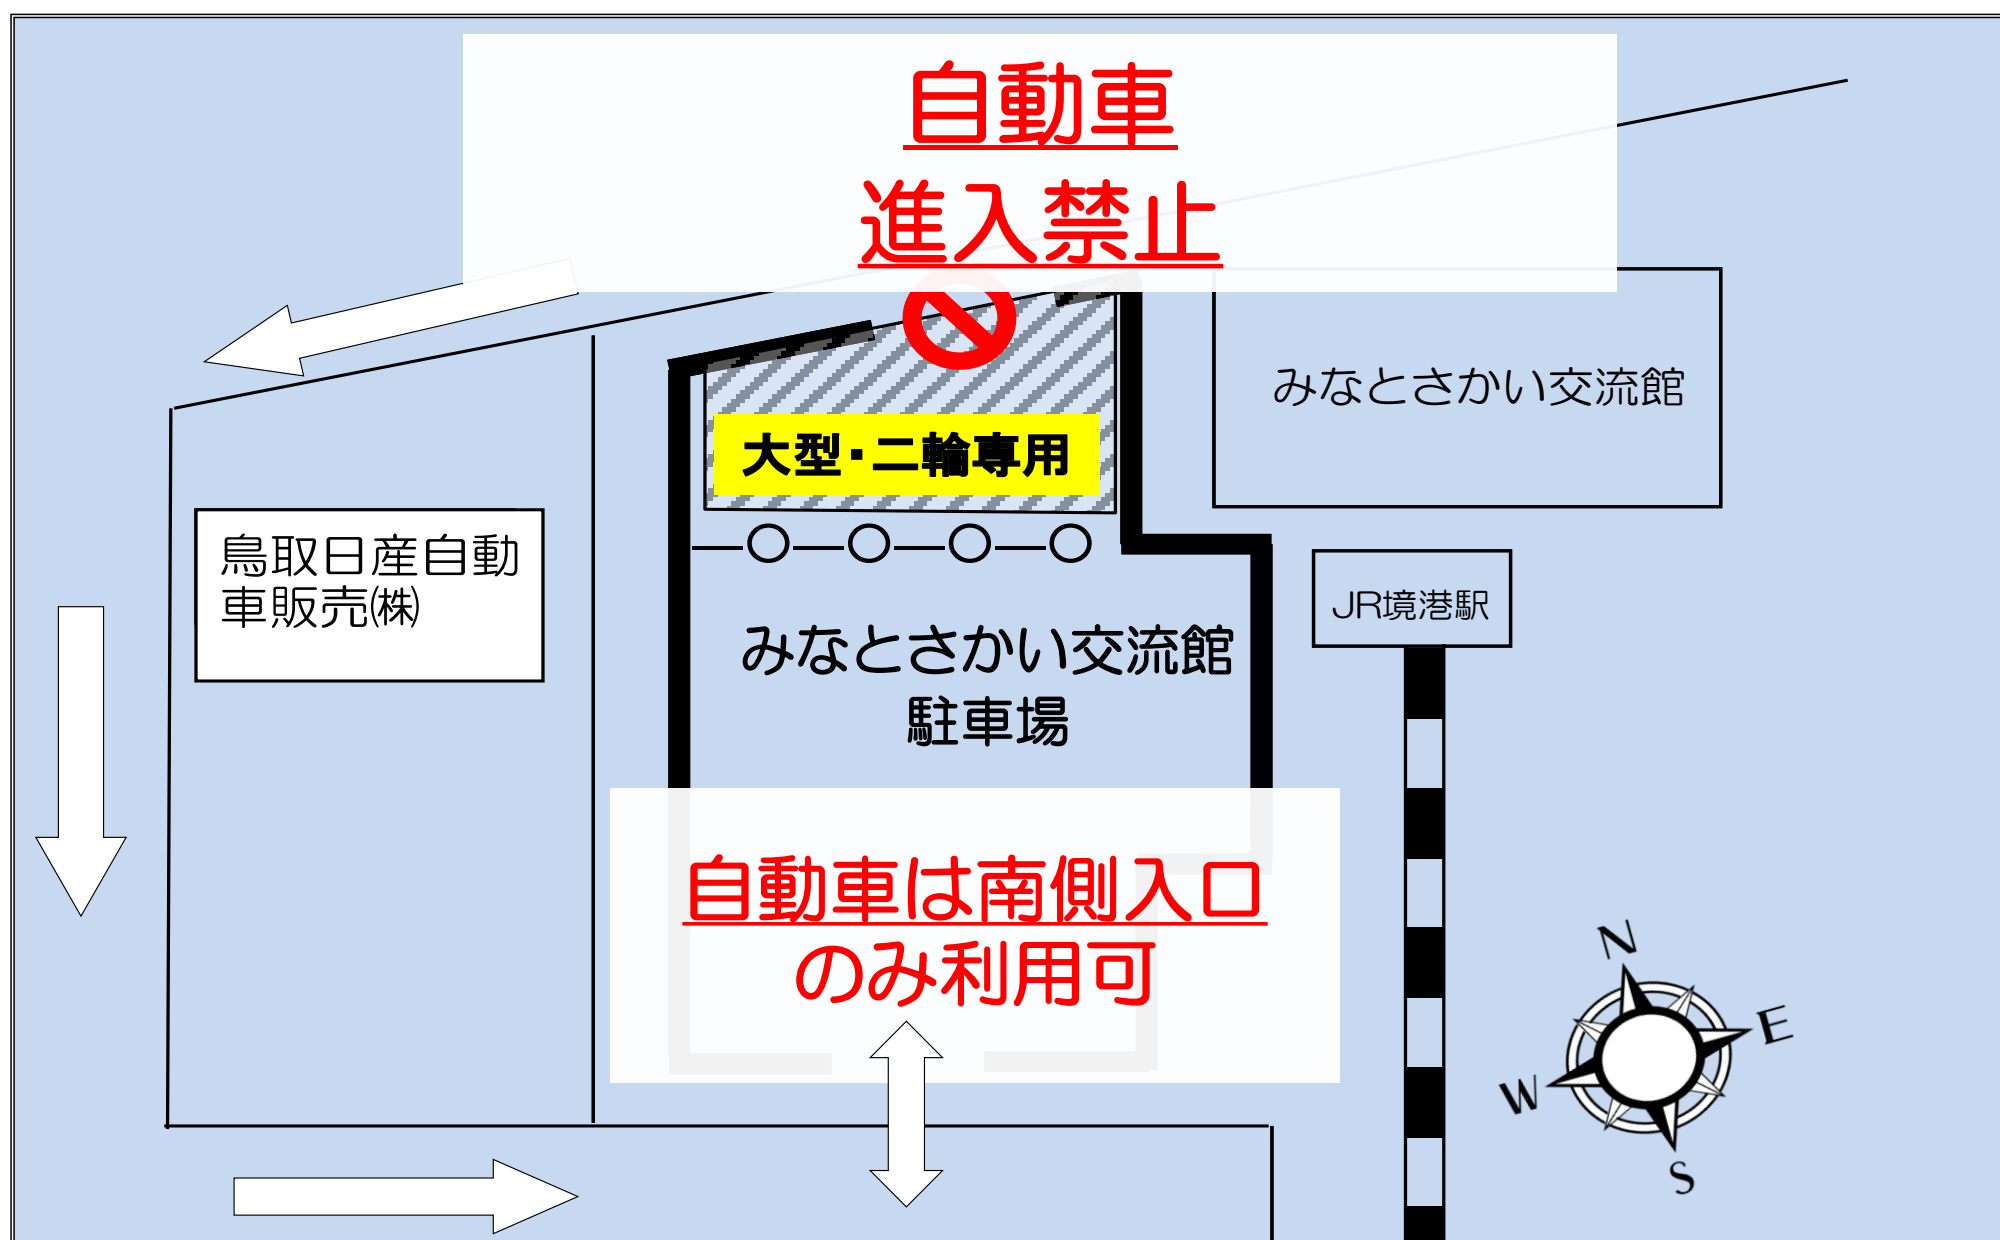

お盆期間中

交流館駐車場の規制について

実施期間:

8月10日(金)午前8時から

8月16日(木)午前8時まで

期間中は、ご不便をおかけしますが、ご協力のほど、
よろしく願いいたします。

問い合わせ 境港市役所 通商観光課
TEL:47-1029