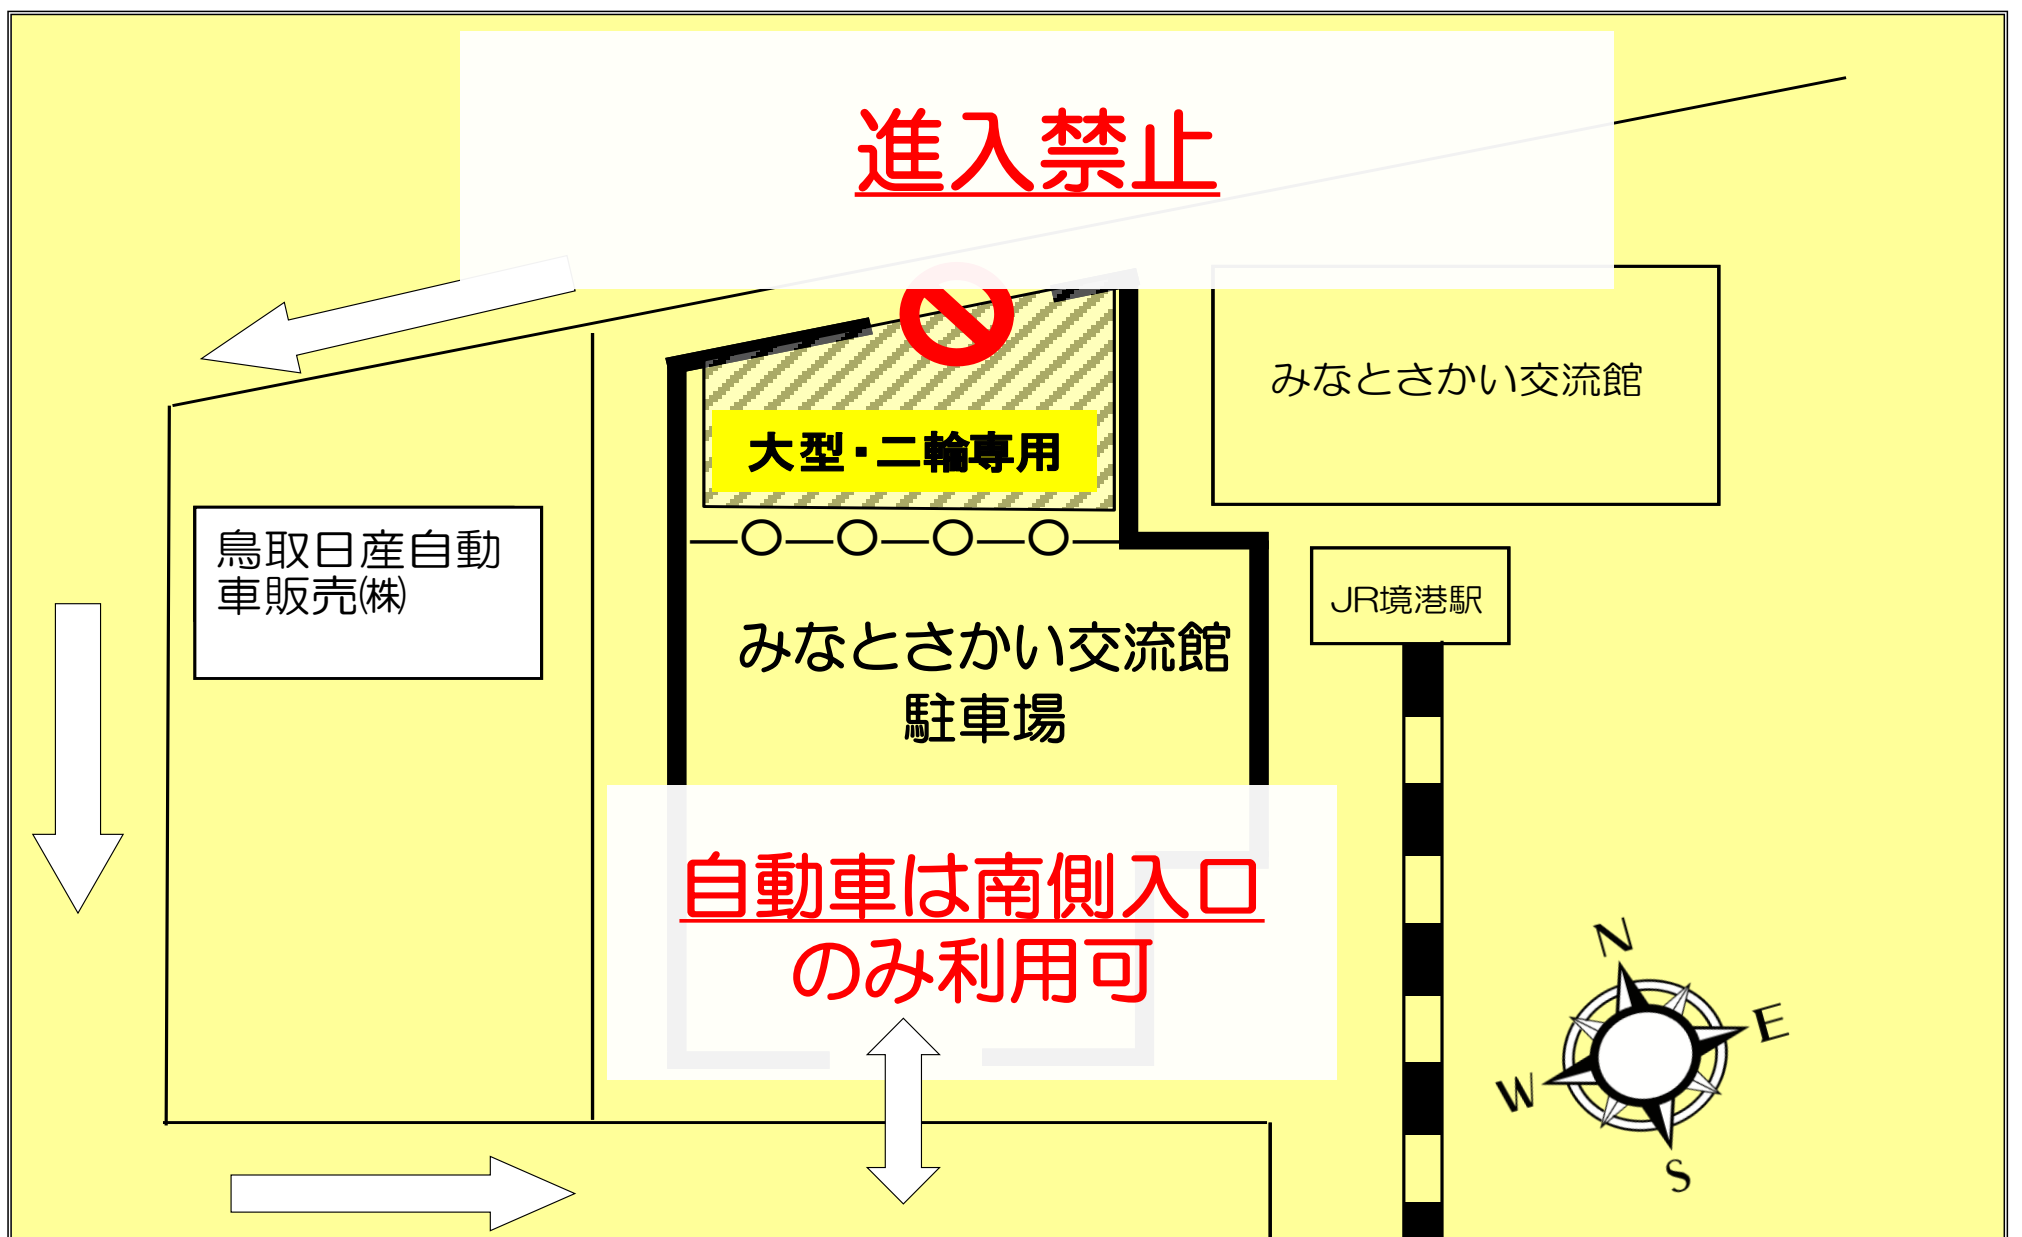

ゴールデンウィーク期間中

交流館駐車場の規制について

実施期間:

4月27日(土)午前8時から
5月6日(月)午前8時まで

期間中は、ご不便をおかけしますが、ご協力のほど、
よろしくお願いいたします。

問い合わせ 境港市役所 水産商工課
TEL:47-1029