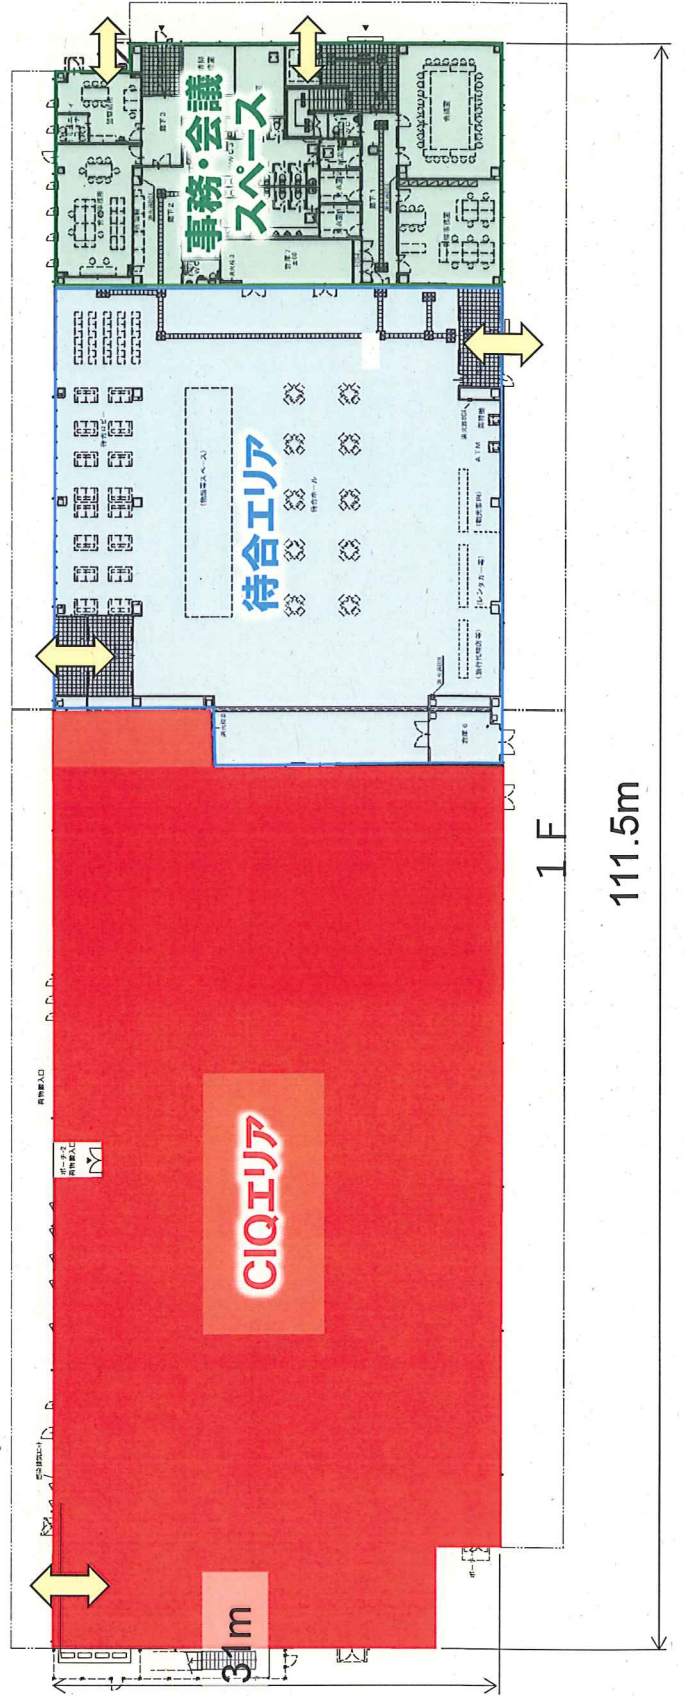

路線	駅名	距離 (km)	所要時間 (分)
JR西日本	境港	0	0
	米子	10.0	20
JR東海	米子	0	0
	姫路	100.0	120
岡山県営バス	境港	0	0
	米子	10.0	20

1:15,000

施設平面図

2F

1F

111.5m