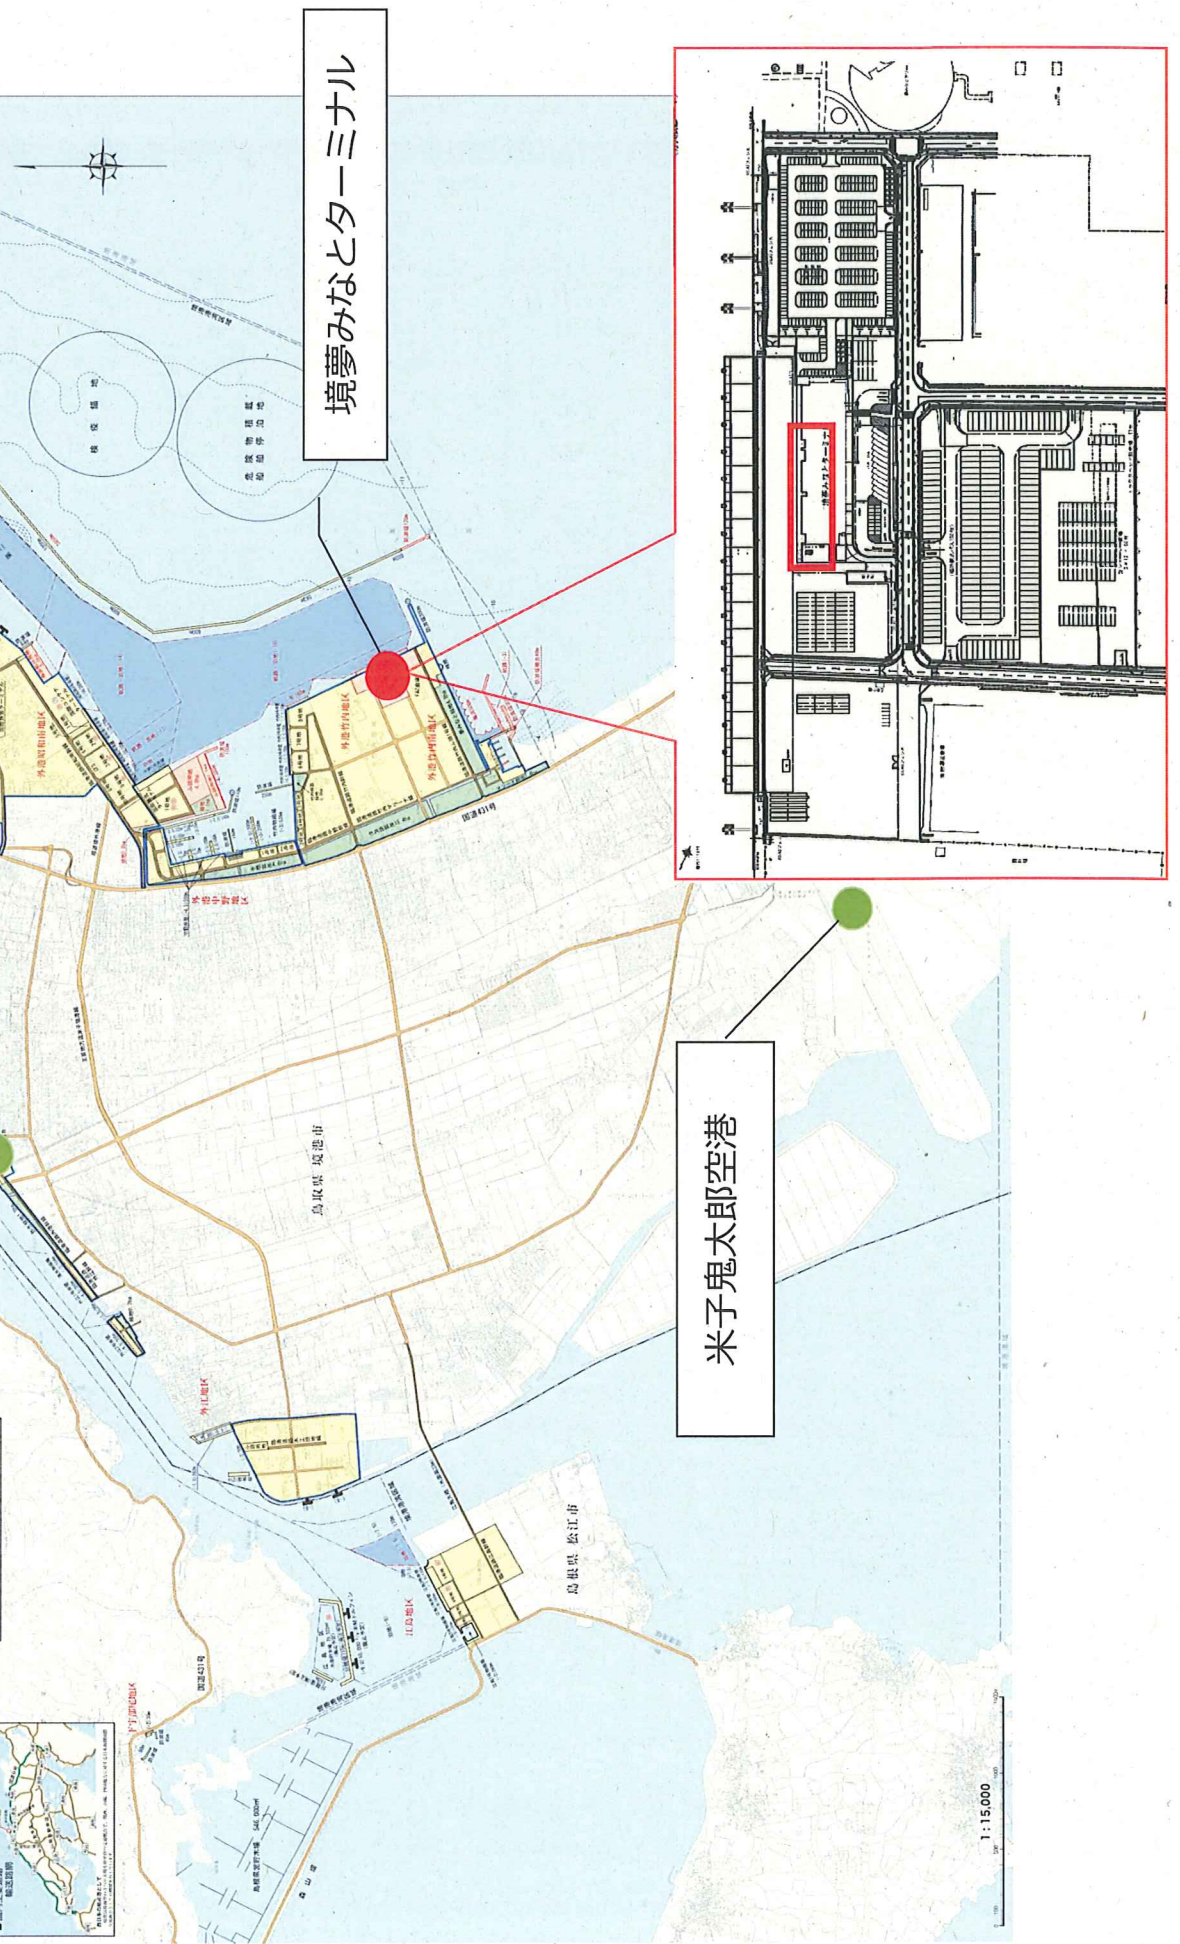

位置図

境夢みなとターミナル

米子鬼太郎空港

境港駅

■ 境港の位置

■ 近畿圏へのアクセス

路線	駅名	距離 (km)	所要時間 (分)
JR西日本	境港	0	0
	米子	10.0	20
JR東海	米子	0	0
	姫路	100.0	120
岡山県営バス	境港	0	0
	米子	10.0	20

■ 近畿圏へのアクセス (続)

路線	駅名	距離 (km)	所要時間 (分)
JR西日本	境港	0	0
	米子	10.0	20
JR東海	米子	0	0
	姫路	100.0	120
岡山県営バス	境港	0	0
	米子	10.0	20

1:15,000

施設平面図

2F

1F

111.5m