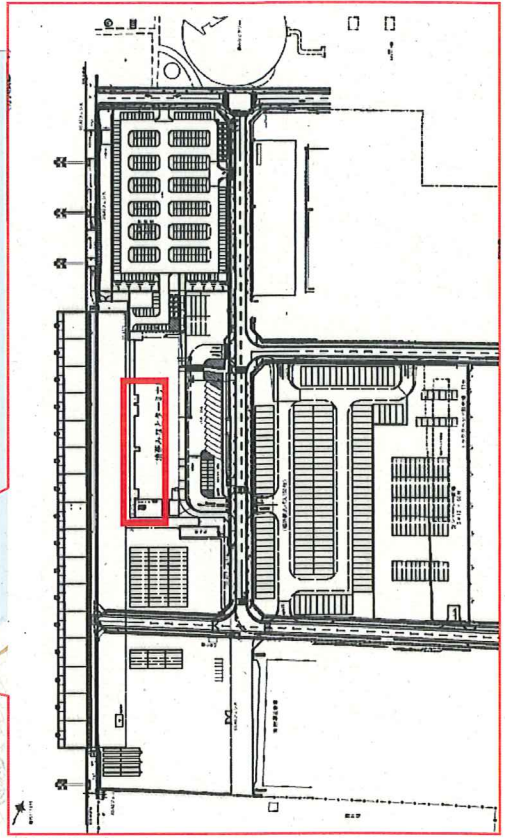

位置図

境夢みなとターミナル

米子鬼太郎空港

境港駅

■ 境港の位置

■ 近畿圏へのアクセス

路線	駅名	距離 (km)	所要時間 (分)
JR西日本	境港	0	0
	米子	10.0	20
JR東海	米子	0	0
	姫路	100.0	120
岡山県営バス	境港	0	0
	米子	10.0	20

■ 近畿圏へのアクセス (続)

路線	駅名	距離 (km)	所要時間 (分)
JR西日本	境港	0	0
	米子	10.0	20
JR東海	米子	0	0
	姫路	100.0	120
岡山県営バス	境港	0	0
	米子	10.0	20

1:15,000

施設平面図

2F

1F

111.5m