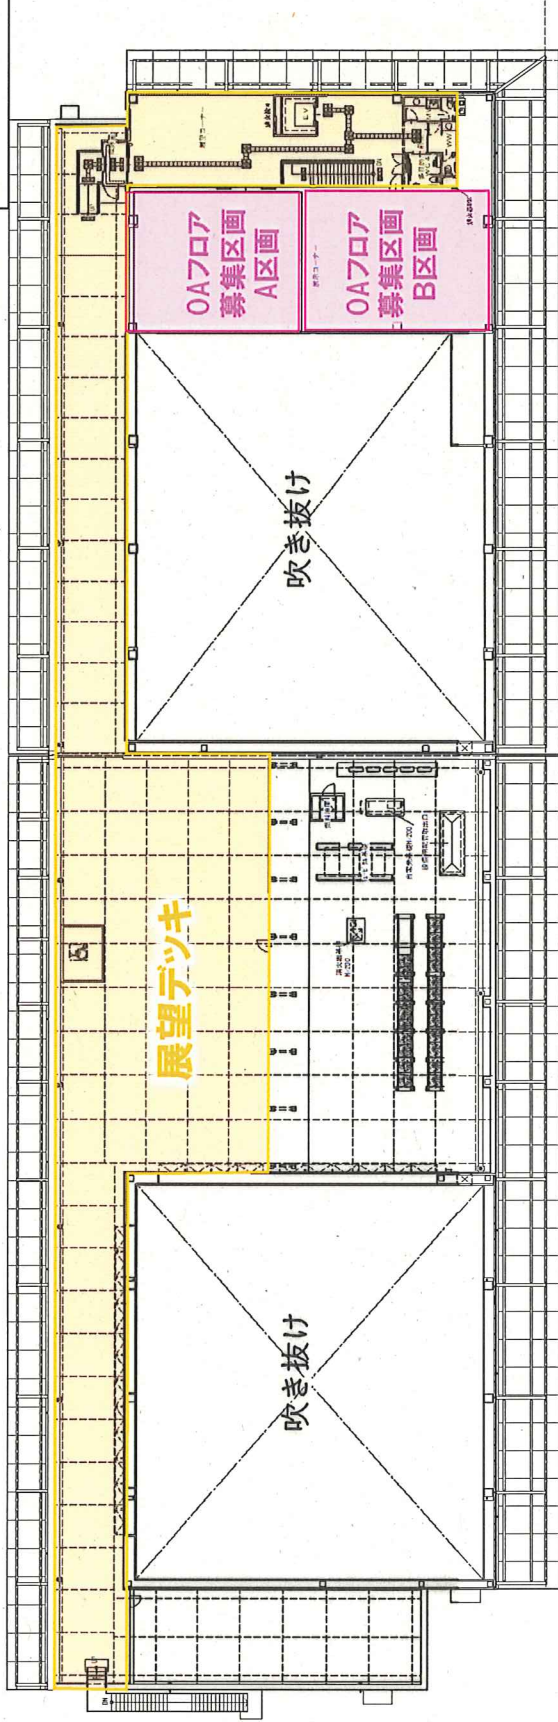

位置図

境夢みなとターミナル

米子鬼太郎空港

境港駅

■ 境港の位置

■ 近畿圏へのアクセス

路線	駅名	距離 (km)	所要時間 (分)
JR西日本	境港	0	0
	米子	10.0	20
JR東海	米子	0	0
	姫路	100.0	120
岡山県営バス	境港	0	0
	米子	10.0	20

■ 近畿圏へのアクセス (続)

路線	駅名	距離 (km)	所要時間 (分)
JR西日本	境港	0	0
	米子	10.0	20
JR東海	米子	0	0
	姫路	100.0	120
岡山県営バス	境港	0	0
	米子	10.0	20

1:15,000

施設平面図

2F

1F

111.5m